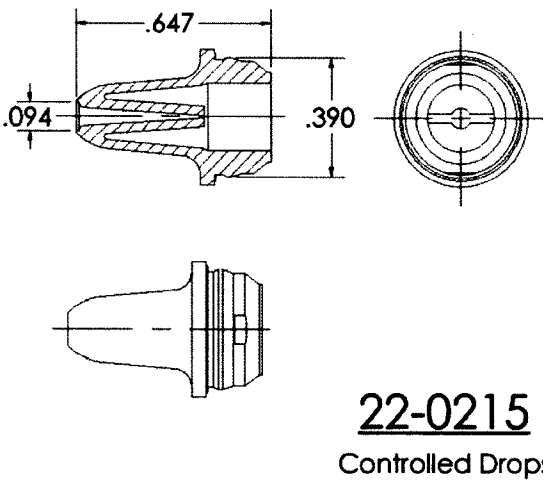

15cc BOTTLE PACKAGE

14-0175