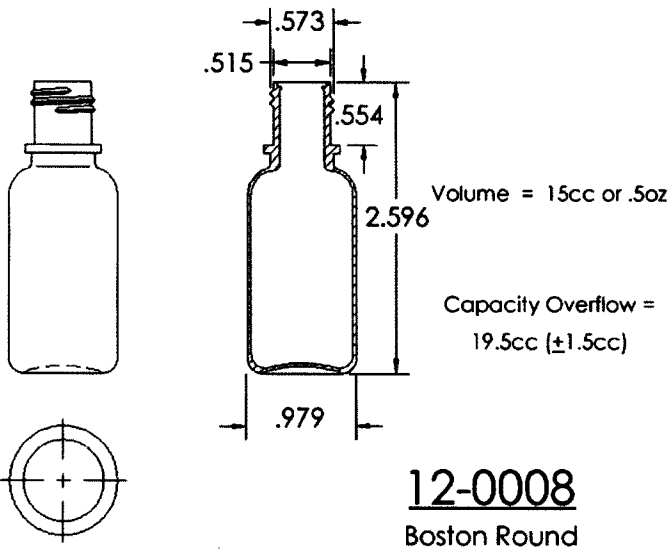

15cc BOTTLE PACKAGE

14-0175