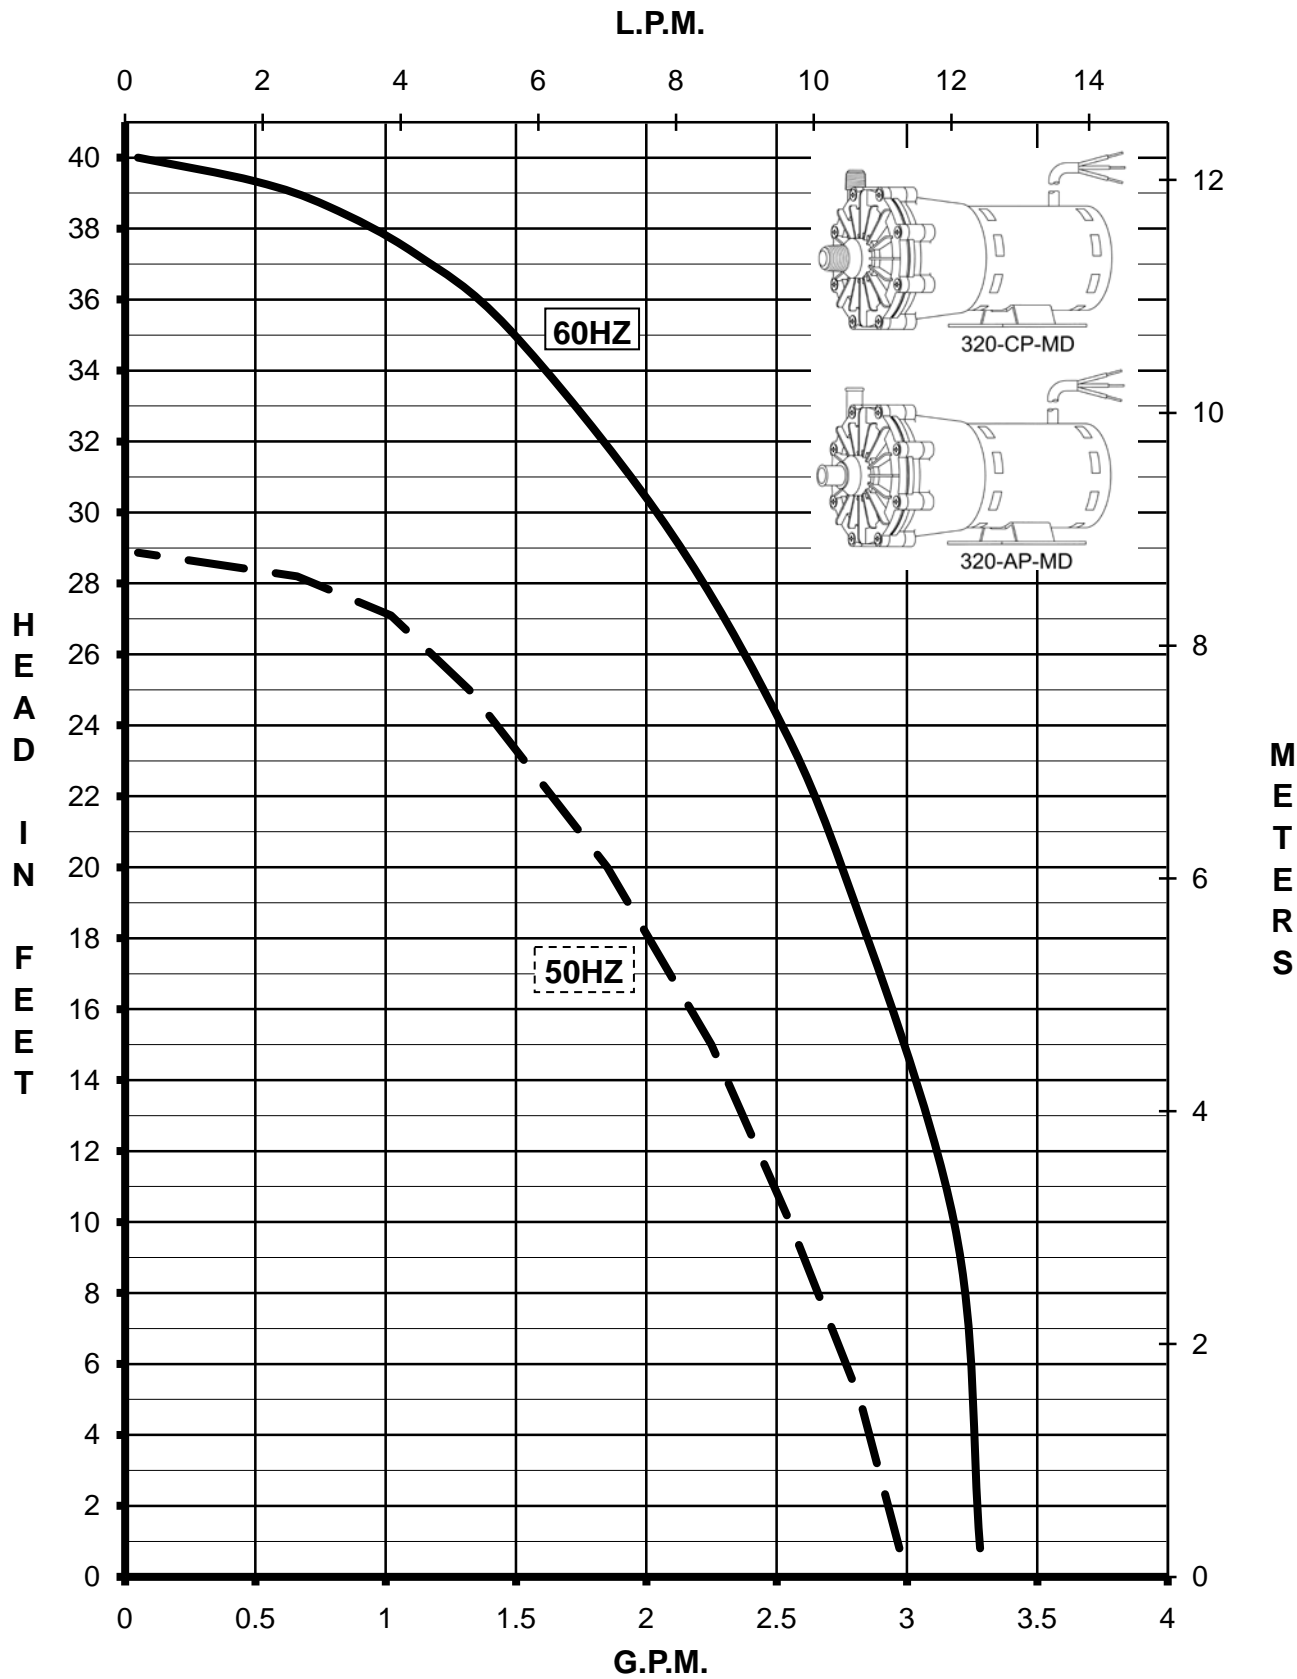

# MARCH PUMPS

**320-CP-MD**  
**320-AP-MD**  
(115V 50/60HZ) (230V 50/60HZ)

# MARCH PUMPS

**320-CP-MD** TRIM CURVES  
**320-AP-MD** 60HZ